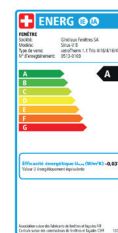

Résistance à la pénétration d'air

Groupe de sollicitation C

Retrouvez l'ensemble de nos produits sur gindraux.ch