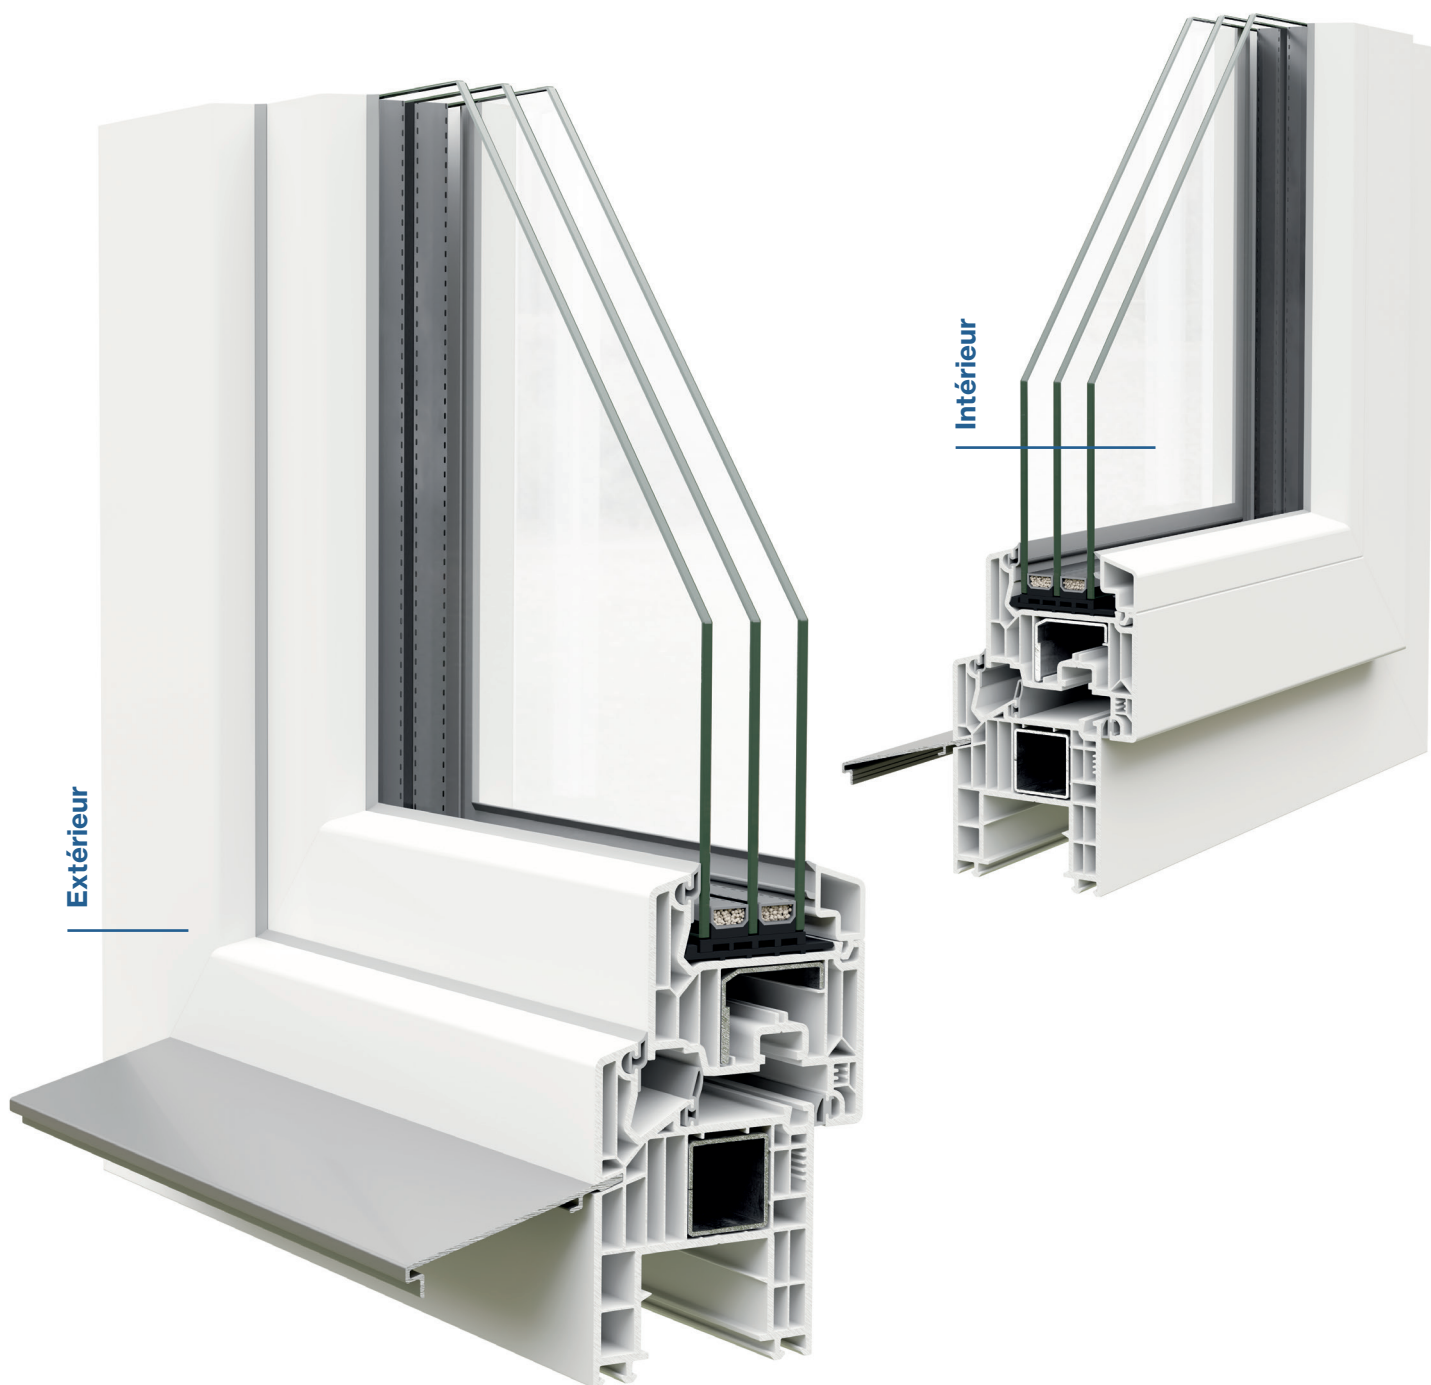

Fenêtre en PVC

Produit issu de notre réseau de partenaires

La fenêtre PVC MD82 répond aux dernières exigences du marché suisse. Ce système à 7 chambres, avec une valeur U du cadre = 1.0W/m²K, répond aux plus hautes exigences thermiques et phoniques. La fenêtre PVC présente un excellent rapport qualité-prix avec un entretien facile tout en conservant un aspect visuel élégant et intemporel.

Standard

- > Gâche anti-effraction sur la partie inférieure
- > Dispositif anti-fausse manoeuvre
- > Raidisseurs en acier zingué à l'intérieur des profilés
- > Intercalaire ECO (0.031 W/m²K) garantissant un bord de vitrage "chaud"

Grand choix de couleurs

La palette très riche en couleurs unies et imitations bois offre une solution individuelle. Les couches de coloris peuvent être de deux couleurs différentes à l'intérieur comme à l'extérieur.

Croisillons

Les croisillons permettent de souligner l'aspect ancien de certains immeubles ou pour imiter les séparations en croisillons d'une fenêtre.

- > Croisillons entre-verres
- > Croisillons rapportés à l'extérieur visés
- > Croisillons rapportés sur les deux faces (Landsprossen)