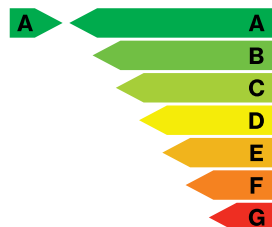

La fenêtre PVC MD82 répond aux dernières exigences du marché suisse. Ce système à 7 chambres, avec une valeur U du cadre = 1.0W/m²K, répond aux plus hautes exigences thermiques et phoniques. La fenêtre PVC présente un excellent rapport qualité-prix avec un entretien facile tout en conservant un aspect visuel élégant et intemporel.